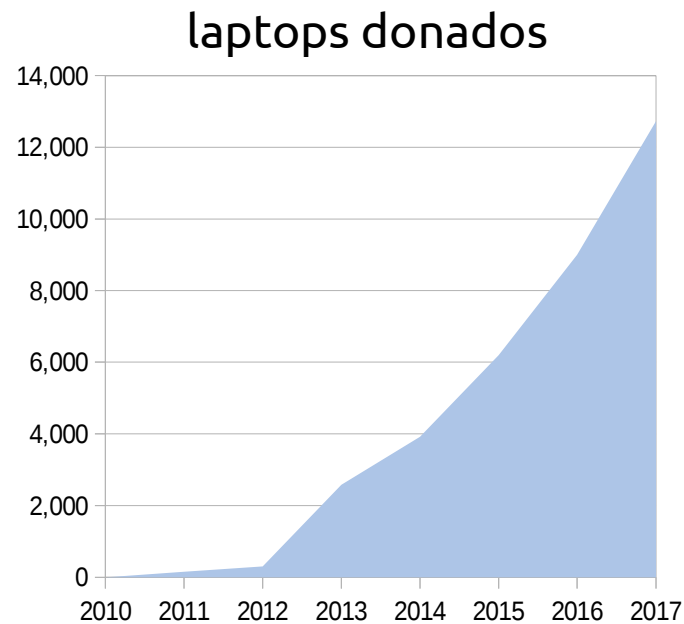

Cada año mas de **140M de laptops** caen en desuso y son reemplazados por nuevos dispositivos... (+ 12% p.a.)

Al mismo tiempo, tan solo en Africa hay mas de **106M Niños en edad escolar...**

Como podemos resolver ambos problemas?

...con Labdoo!