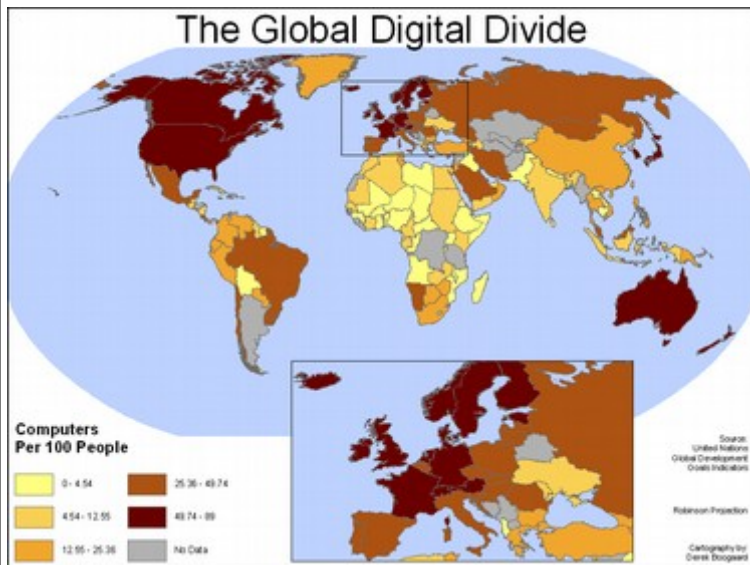

Cada año mas de **140M de laptops** caen en desuso y son reemplazados por nuevos dispositivos... (+ 12% p.a.)

Al mismo tiempo, tan solo en Africa hay mas de **106M Niños en edad escolar...**

Como podemos resolver ambos problemas?

...con Labdoo!