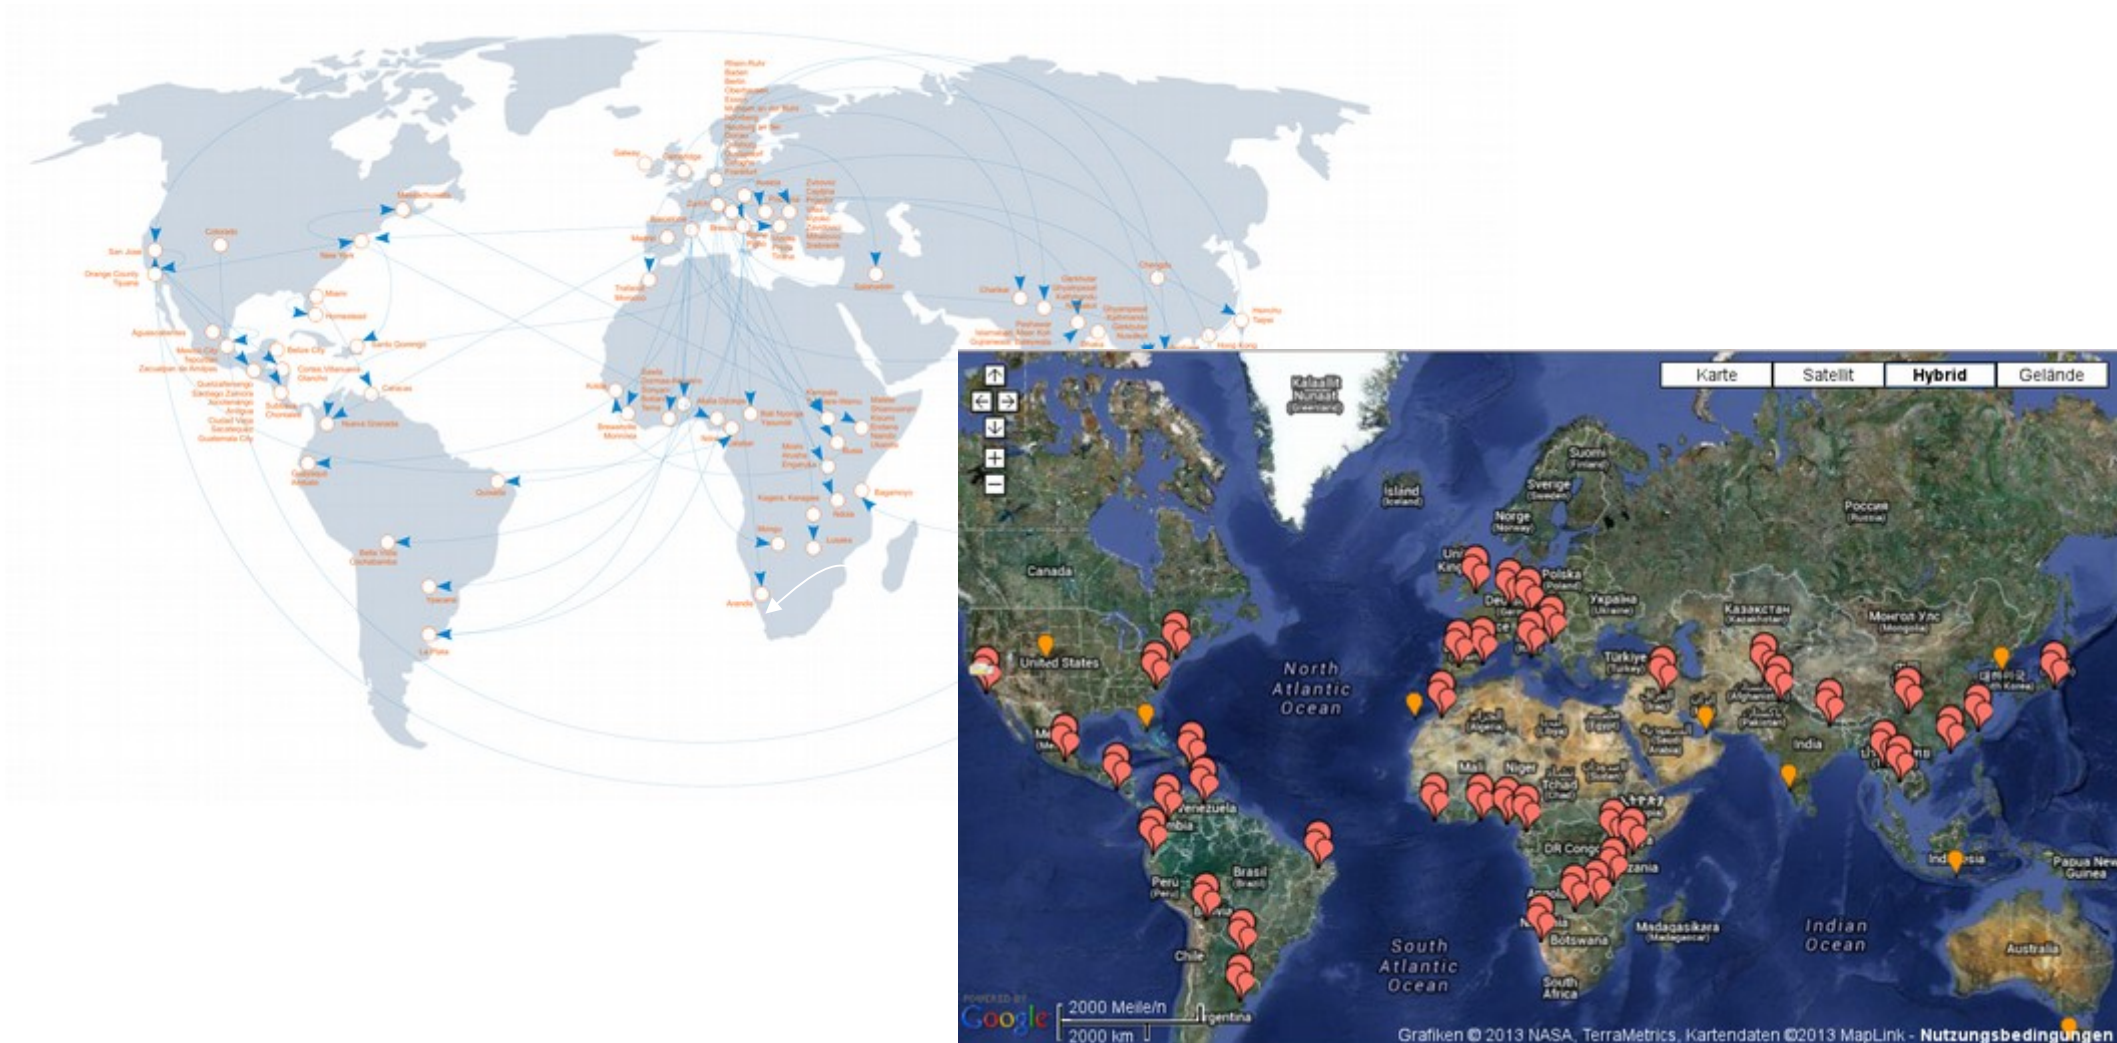

Labdoo's survey:

ofrece informacion transparente desde la donacion hasta el despliegue y el uso